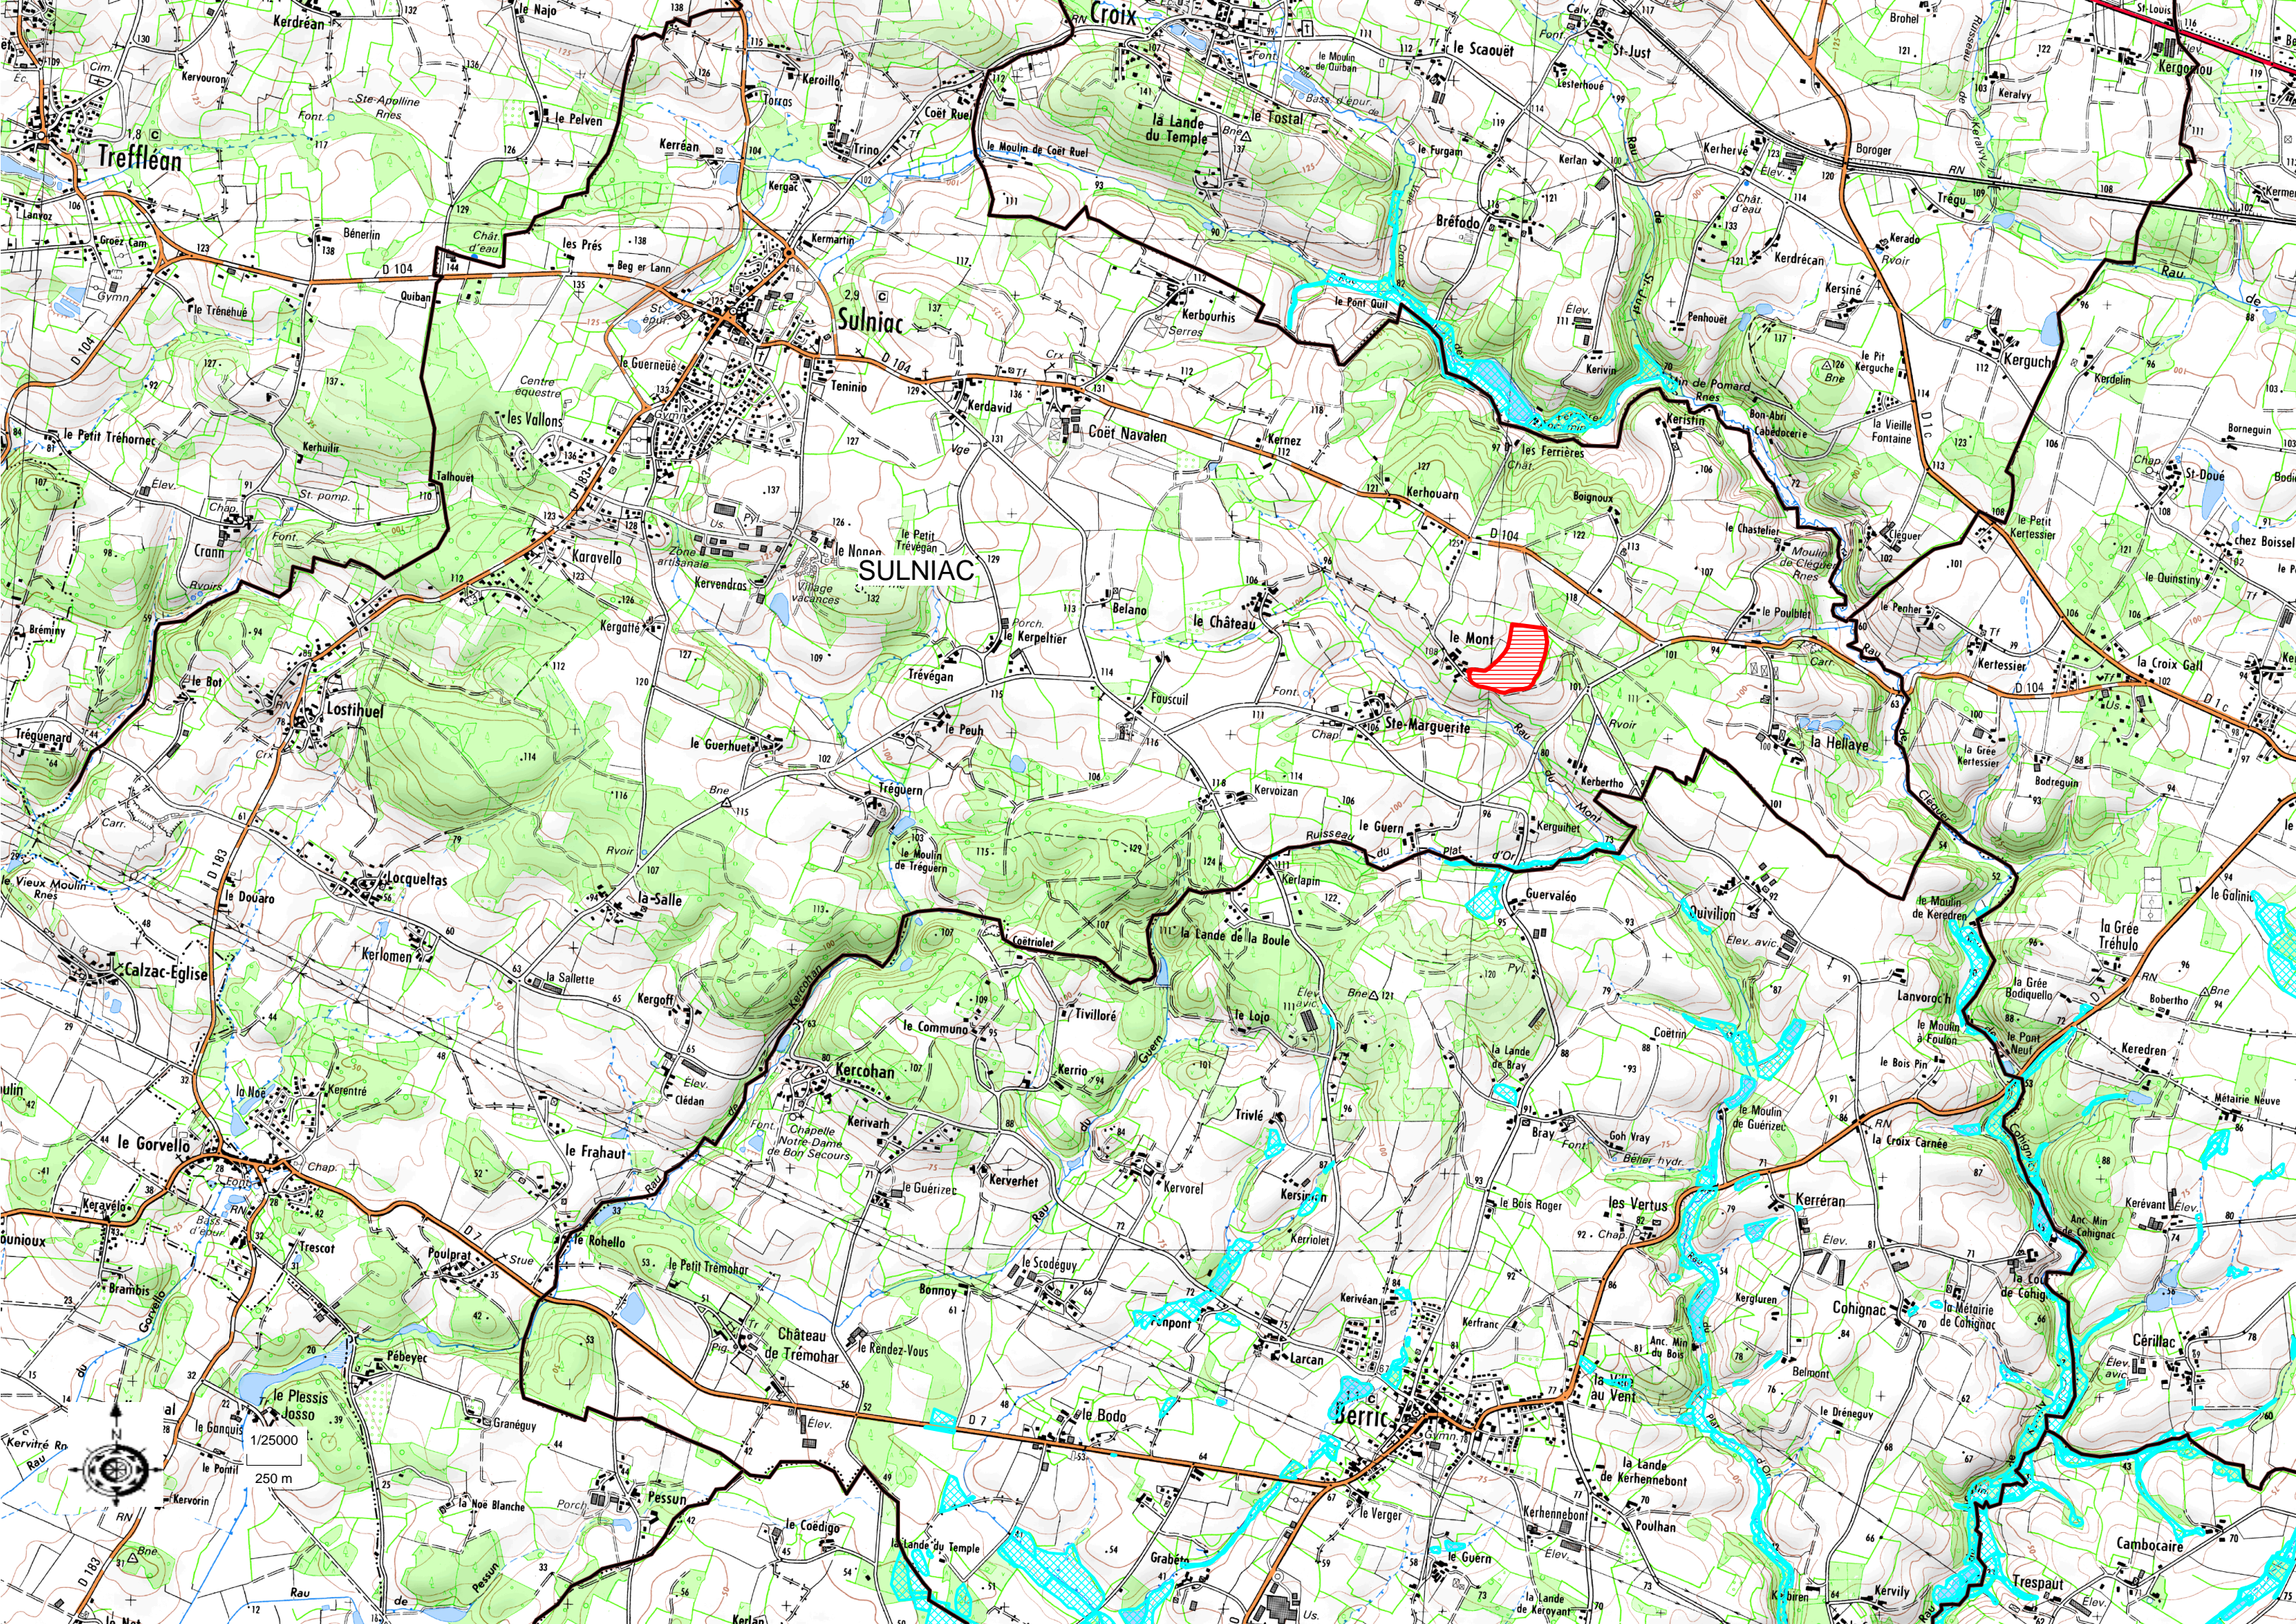

**ANNEXE 20 : PLAN D'EPANDAGE GLOBAL AU
1/25000E**

**PLAN D'EPANDAGE.
GAEC DES PINS
Kerbiscon 56 450 SURZUR**

	eleveurs multiples 25000eme
	056008226 OILLIC MARIE 44 %ENE
	056030128 PERRODO JEA18 %ANCOIS
	056046760 GAEC DES PIN38 %
Objets du fond de carte	
	ZNIEFF de type 1
	ZNIEFF de type 2
	zone humide
	Zone littorale
	Zone natura 2000

Reserve

Réserve

Naturelle

Mirlotte des

Marais

de

Séné

THEIX-NOYALO