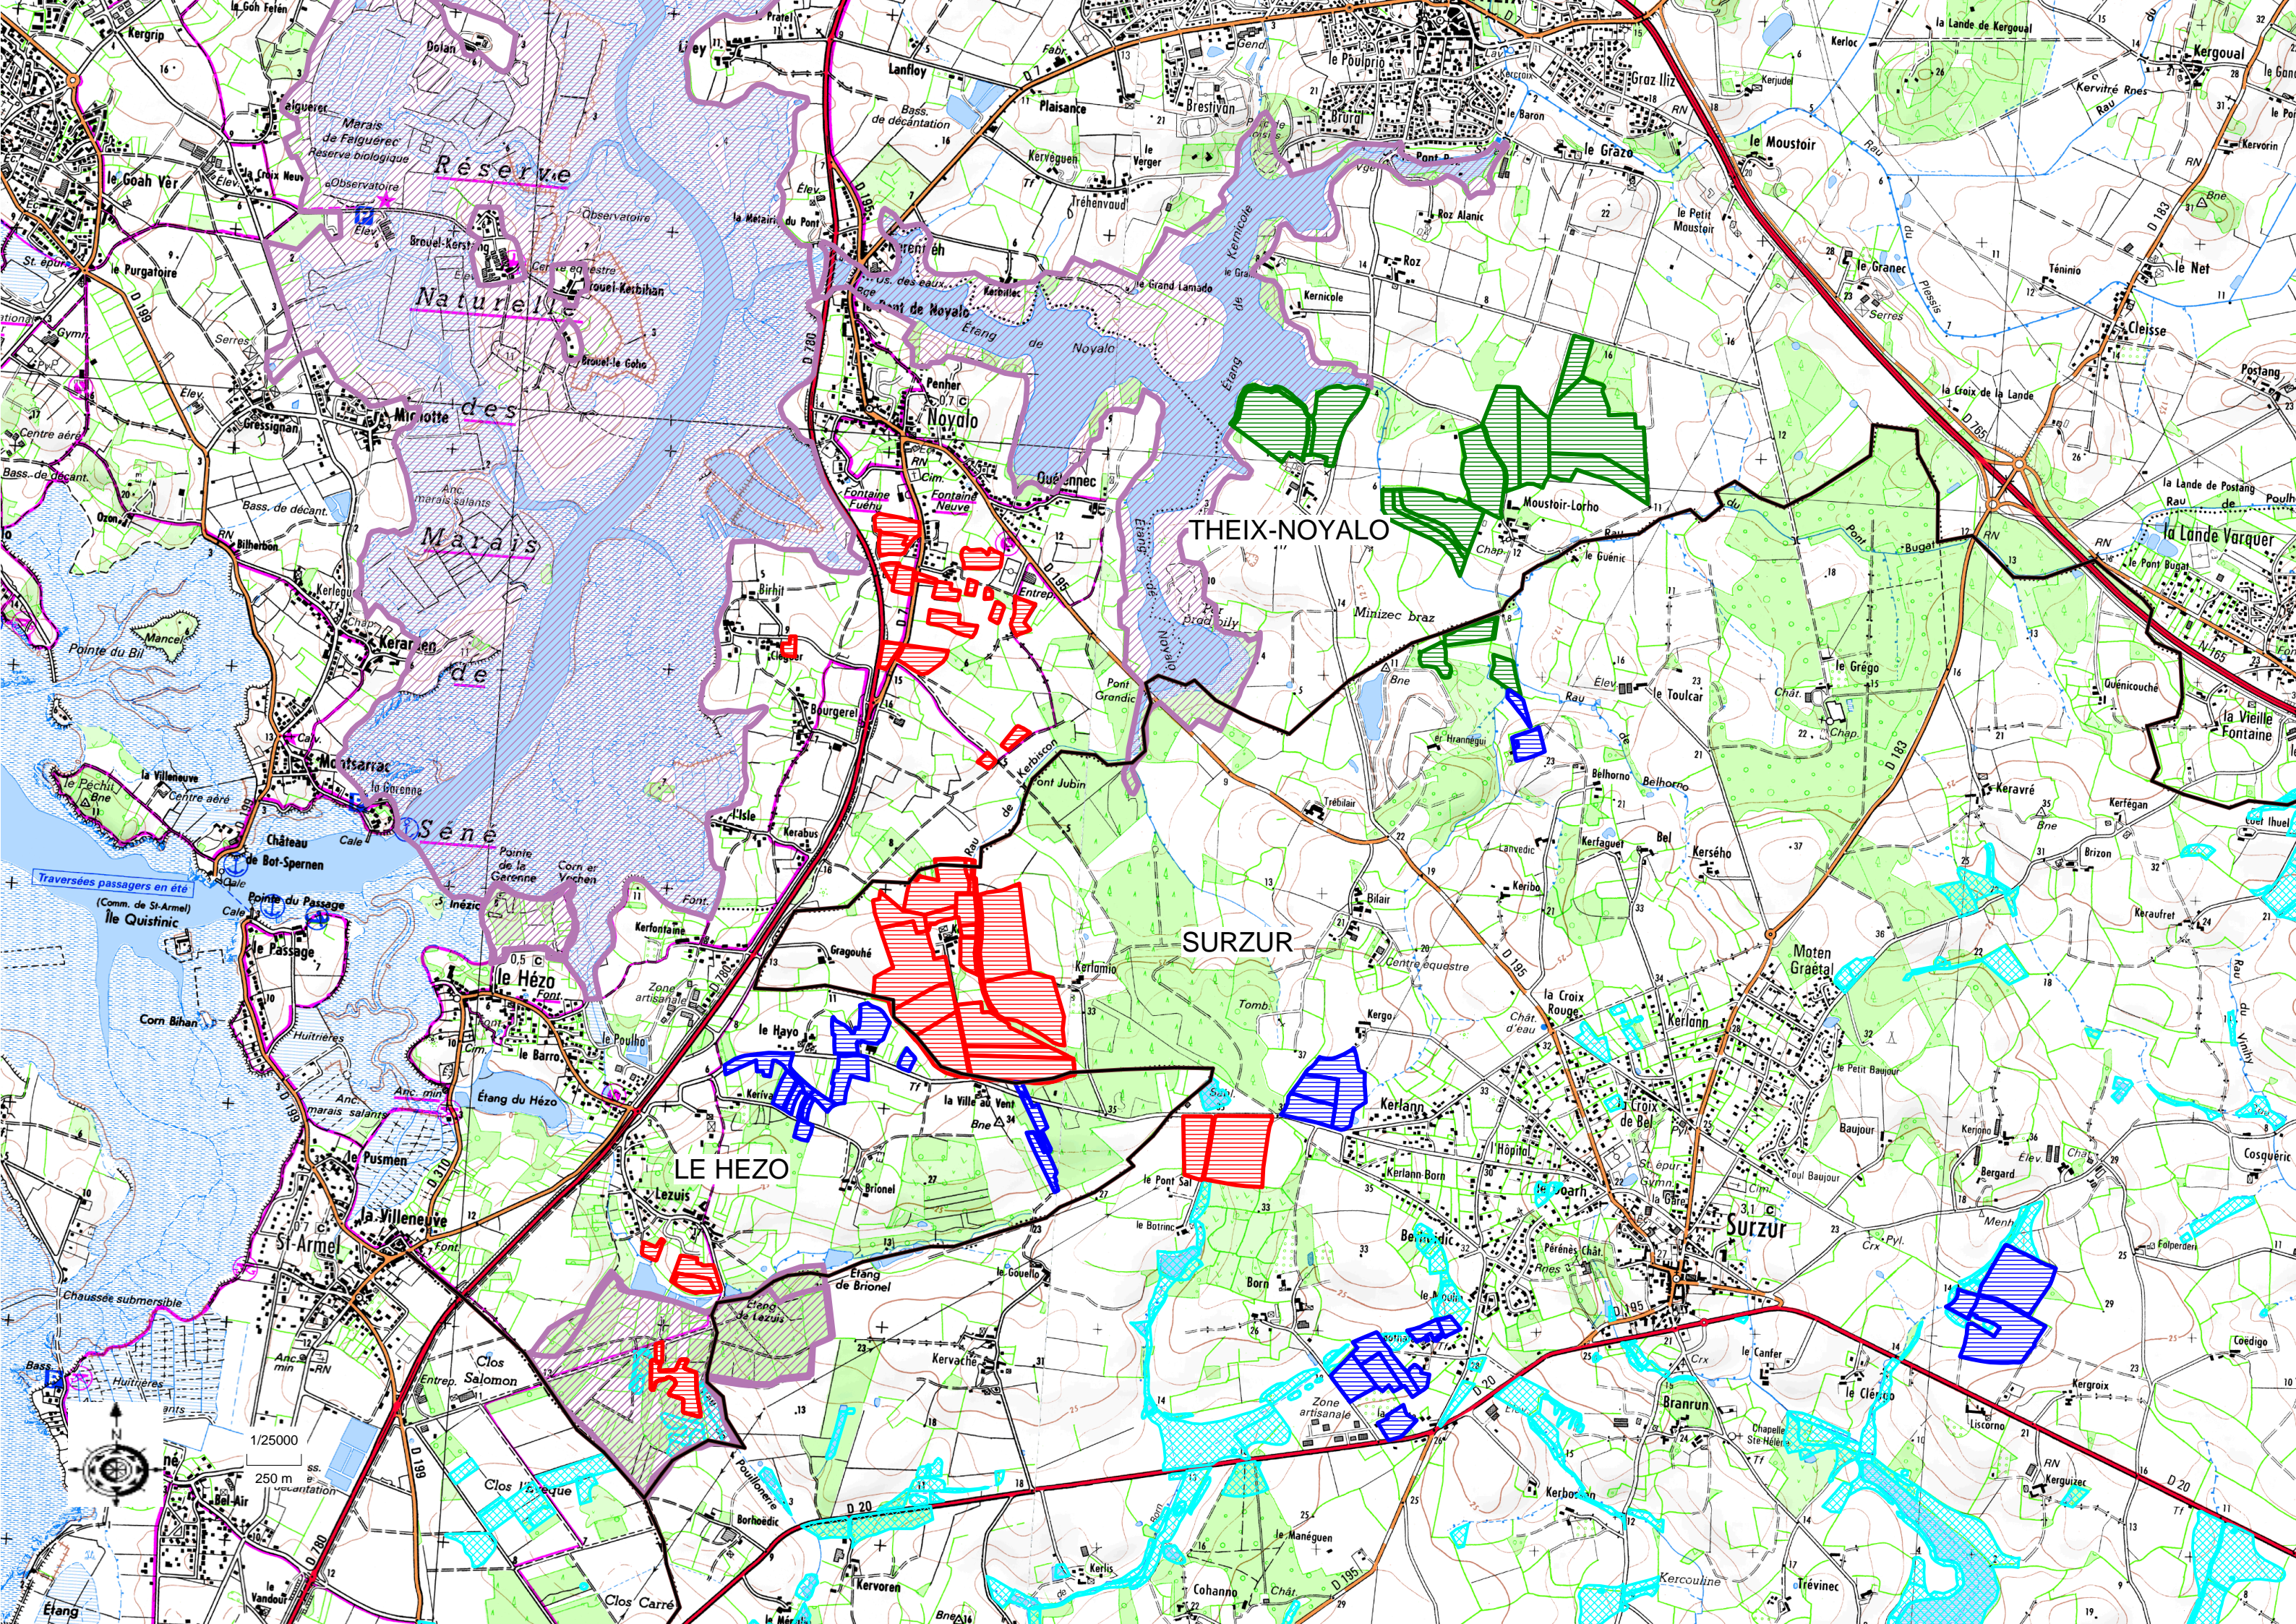

**ANNEXE 20 : PLAN D'EPANDAGE GLOBAL AU
1/25000E**

**PLAN D'EPANDAGE.
GAEC DES PINS
Kerbiscon 56 450 SURZUR**

	eleveurs multiples 25000eme
	056008226 OILLIC MARIE 44 %ENE
	056030128 PERRODO JEA18 %ANCOIS
	056046760 GAEC DES PIN38 %
Objets du fond de carte	
	ZNIEFF de type 1
	ZNIEFF de type 2
	zone humide
	Zone littorale
	Zone natura 2000

Reserve

Réserve

Naturelle

Mirlotte des

Marais

de

Séné

THEIX-NOYALO

SURZUR

LE HEZO

SURZUR

Elevage de cervidés

le Parc

Rivière de Penerr

Rivière de Penerr

Commune de Marzan

Excursions vers la Roche-Maudou

1/25000
250 m