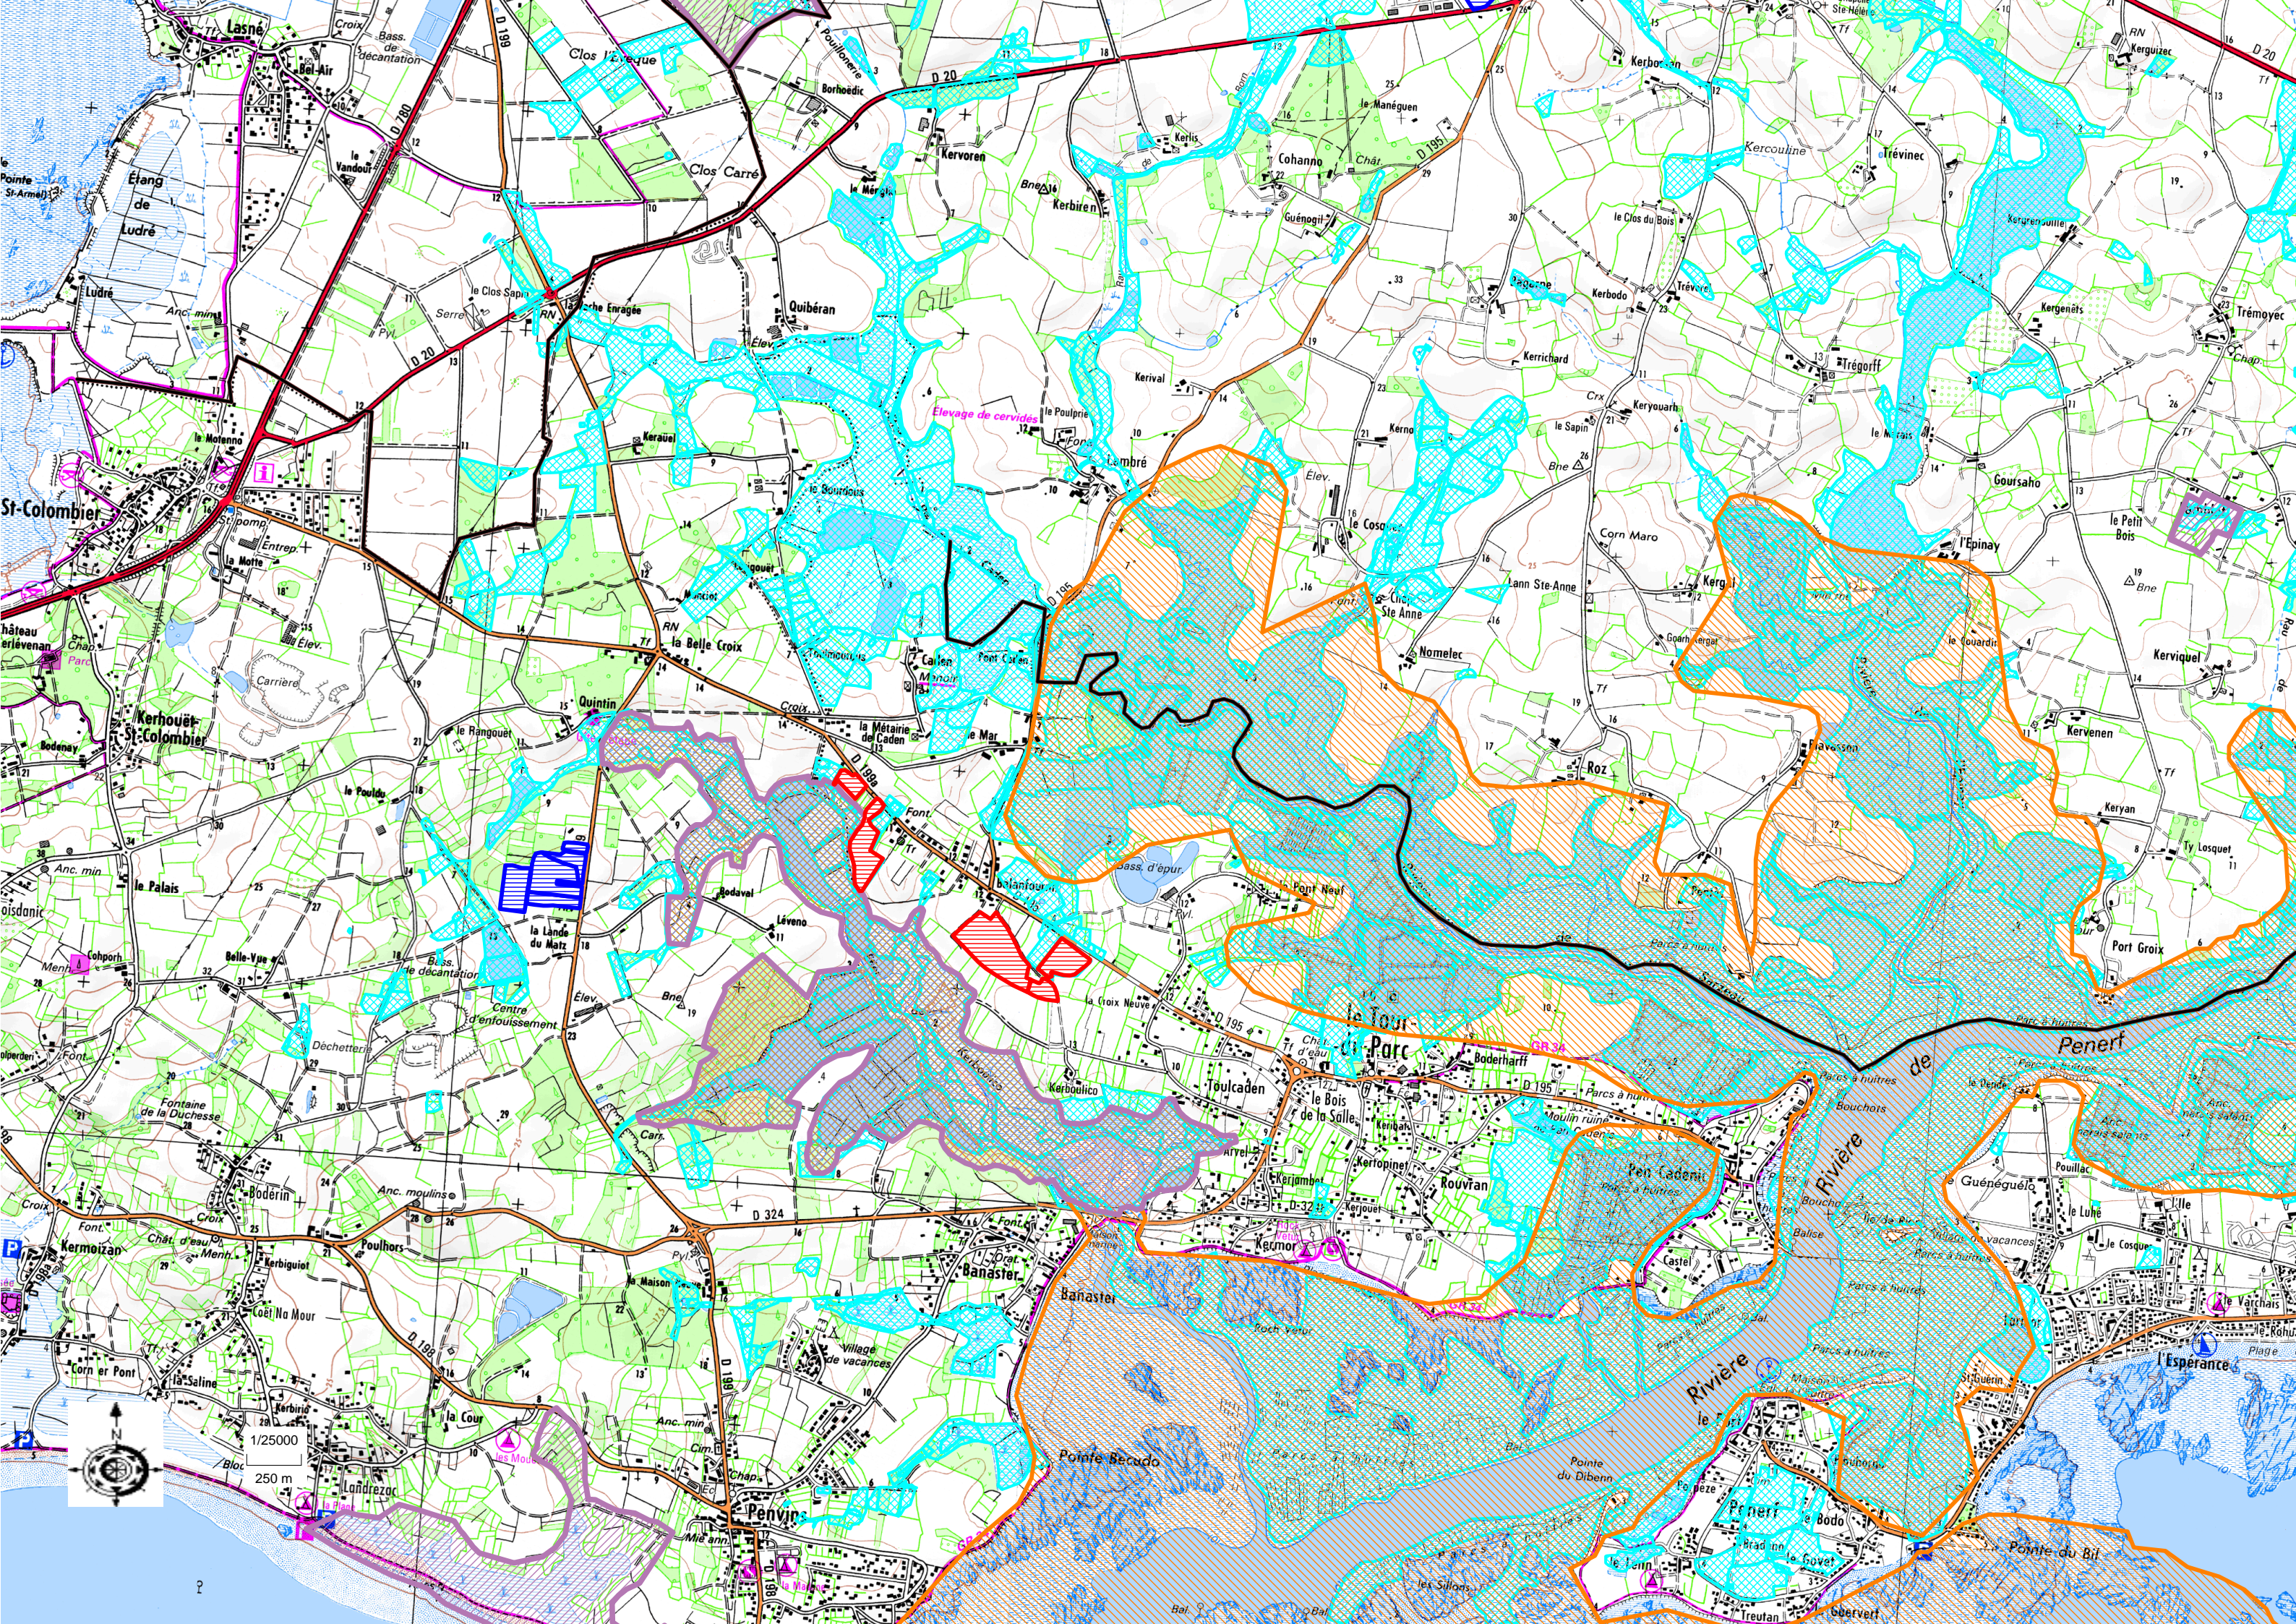

**ANNEXE 20 : PLAN D'EPANDAGE GLOBAL AU
1/25000E**

**PLAN D'EPANDAGE.
GAEC DES PINS
Kerbiscon 56 450 SURZUR**

	eleveurs multiples 25000eme
	056008226 OILLIC MARIE 44 %ENE
	056030128 PERRODO JEA18 %ANCOIS
	056046760 GAEC DES PIN38 %
Objets du fond de carte	
	ZNIEFF de type 1
	ZNIEFF de type 2
	zone humide
	Zone littorale
	Zone natura 2000

Reserve

Réserve

Naturelle

Mirlotte des

Marais

de

Séné

THEIX-NOYALO

SURZUR

LE HEZO

SURZUR

Elevage de cervidés

le Parc

Rivière de Penerr

Rivière de Penerr

Commune de Marzan