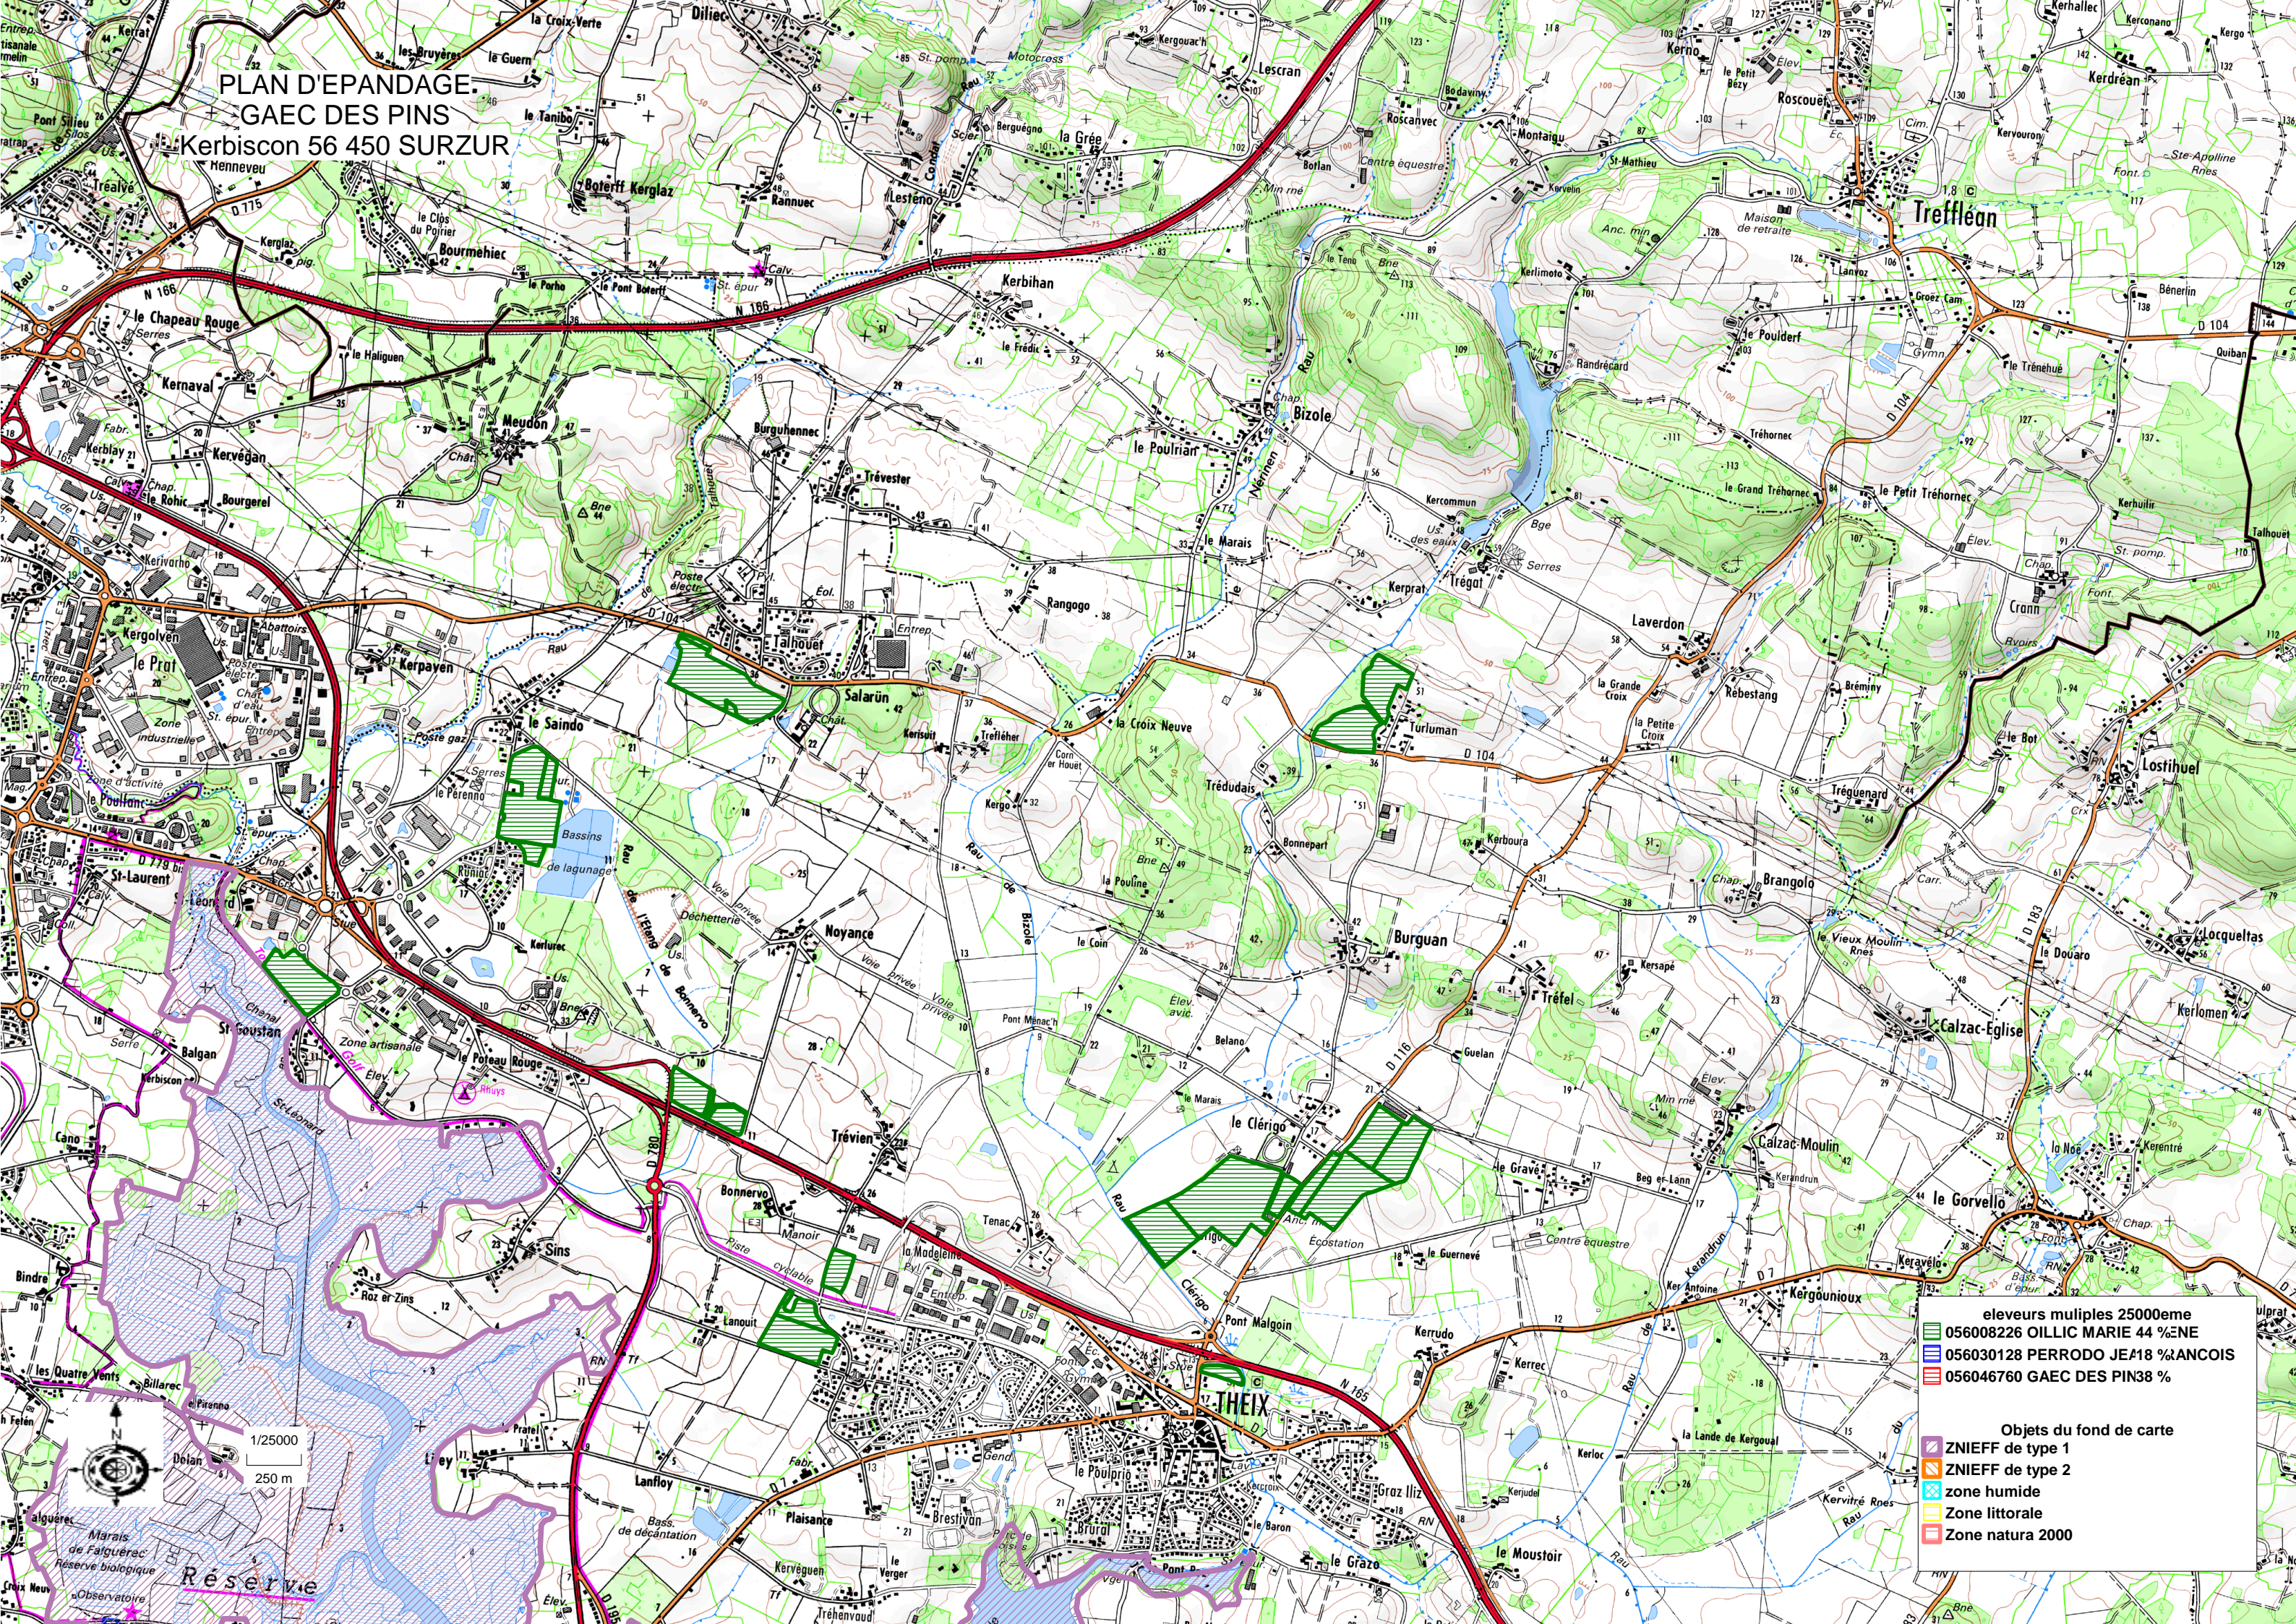

**ANNEXE 20 : PLAN D'EPANDAGE GLOBAL AU
1/25000E**

**PLAN D'EPANDAGE.
GAEC DES PINS
Kerbiscon 56 450 SURZUR**

	eleveurs multiples 25000eme
	056008226 OILLIC MARIE 44 %ENE
	056030128 PERRODO JEA18 %ANCOIS
	056046760 GAEC DES PIN38 %
Objets du fond de carte	
	ZNIEFF de type 1
	ZNIEFF de type 2
	zone humide
	Zone littorale
	Zone natura 2000

Reserve

Réserve

Naturelle

Mirlotte des

Marais

de

Séné

THEIX-NOYALO

SURZUR

LE HEZO

SURZUR

Elevage de cervidés

le Parc

Rivière de Penerr

Rivière de Penerr

Commune de Marzan

Excursions vers la Roche-Maudou

1/25000
250 m