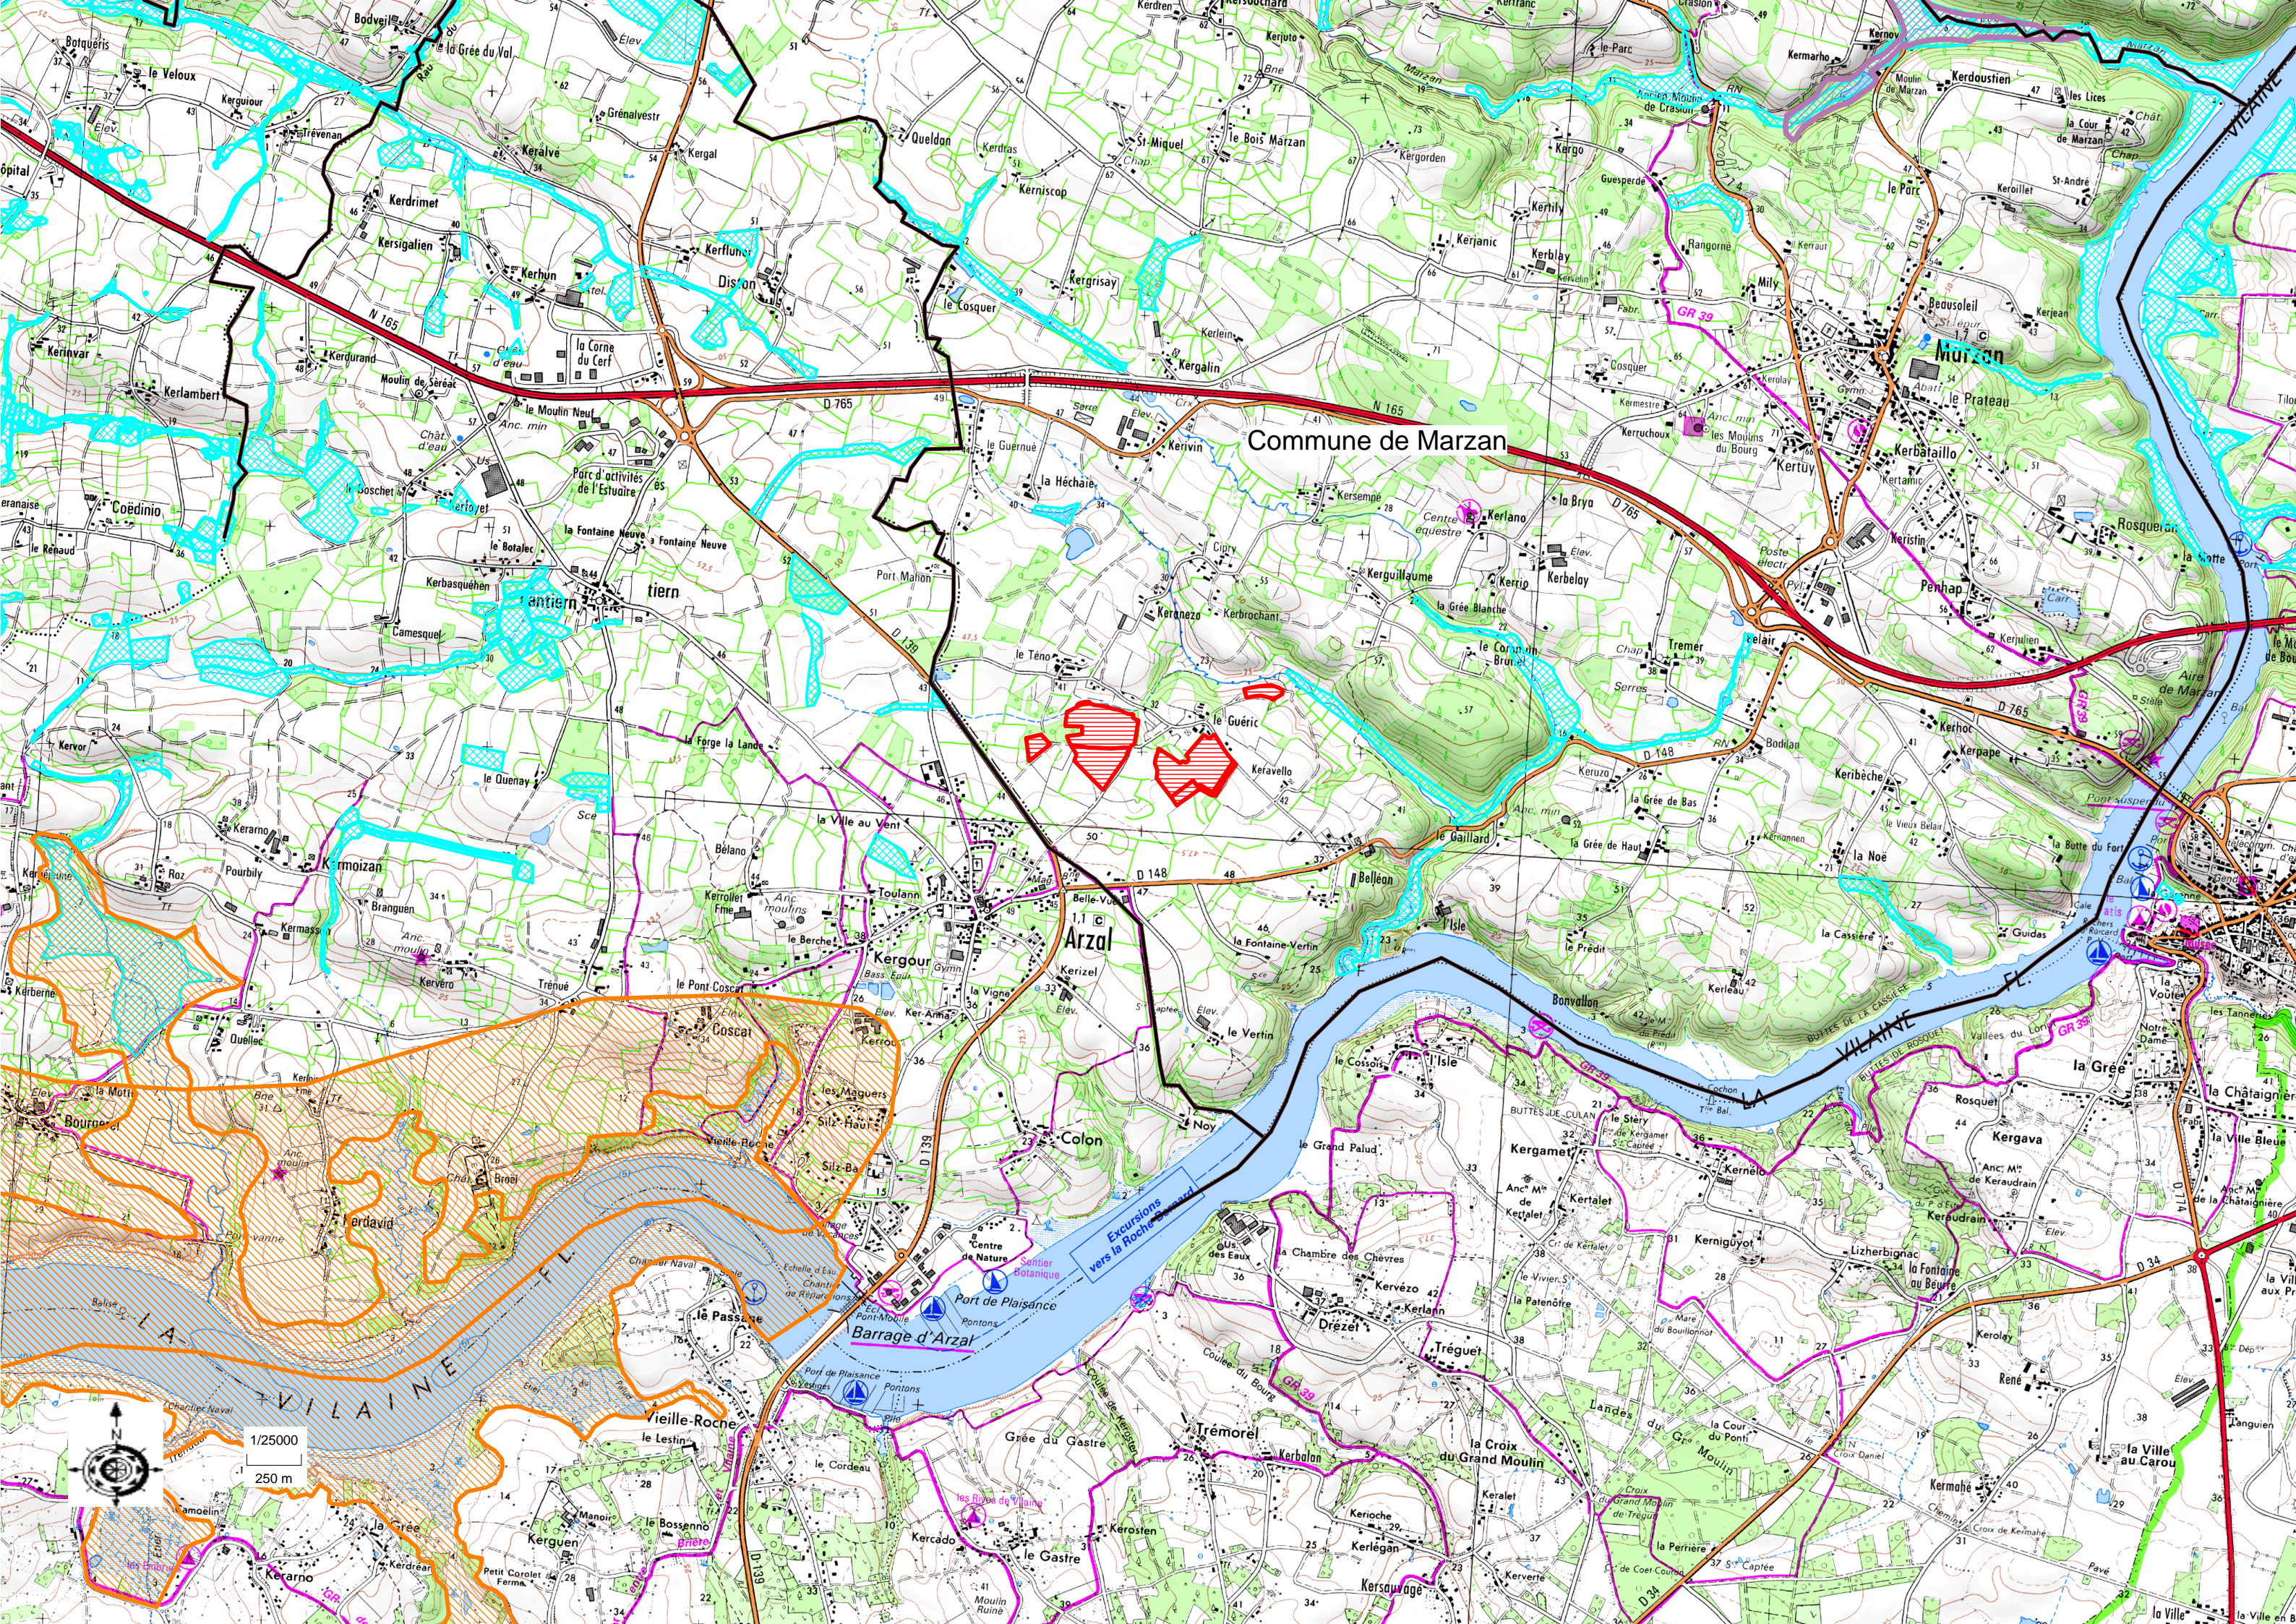

**ANNEXE 20 : PLAN D'EPANDAGE GLOBAL AU
1/25000E**

**PLAN D'EPANDAGE.
GAEC DES PINS
Kerbiscon 56 450 SURZUR**

	eleveurs multiples 25000eme
	056008226 OILLIC MARIE 44 %ENE
	056030128 PERRODO JEA18 %ANCOIS
	056046760 GAEC DES PIN38 %
Objets du fond de carte	
	ZNIEFF de type 1
	ZNIEFF de type 2
	zone humide
	Zone littorale
	Zone natura 2000

Reserve

Réserve

Naturelle

Mirlotte des

Marais

de

Séné

THEIX-NOYALO

SURZUR

LE HEZO

SURZUR

Elevage de cervidés

le Parc

Rivière de Penerr

Rivière de Penerr

Commune de Marzan

Excursions vers la Roche-Maudou

1/25000
250 m